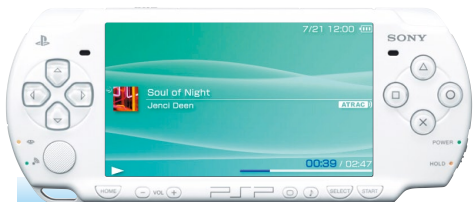

UMD®Video『ダイ・ハード4.0』
(20世紀フォックス ホーム エンターテイメントジャパン/発売中)
©2007 Twentieth Century Fox Home Entertainment LLC.
All Rights Reserved.

音楽が聴ける!

音楽CDからとりこんだり、音楽配信サイトなどからダウンロードした楽曲を、「メモリースティック デュオ」に保存して聴くことができる。対応ファイル形式はMP3、MP4、「ATRAC3/ATRAC3plus」、WAVEなどさまざま。ゲーム機が携帯音楽プレイヤーに早変わり!

写真が見られる!

デジタルカメラなどで撮影したり、インターネットでダウンロードした写真も、「メモリースティック デュオ」に保存して見ることができる。PSP®ならではの大型液晶画面は迫力満点。しかも、好きな写真をメニュー画面の壁紙にすることもできるのだ。

インターネットができる!

無線LAN機能を備えたPSP®。アクセスポイントがあれば、ブラウザを利用して手軽にインターネットも楽しめる。マクロメディア・フラッシュにも対応!

ワンセグ

ワンセグでテレビが観られる!

ワンセグチューナー
PSP-S310
希望小売価格6,980円(税込)

■ハードウェア仕様
外形寸法:約55 x 31.8 x 14.2mm
質量:約17g
付属品:専用ケース
インターフェース:USB
放送方式:ISDB-T(ワンセグ)
対応地域:日本

■ソフトウェア仕様
番組視聴、字幕表示、
チャンネル設定、
番組表表示 など

◆ご購入前に、お使いのエリアがワンセグ放送に対応しているかご確認ください。
*社団法人デジタル放送推進協会のWebサイトから、受信エリアのめやすが確認できます。<http://www.dpa.or.jp/>
◆サービスエリア内であっても、屋内や山間部、ビル付近など、電波の届きにくい場所では、画質や音質が低下したり、ワンセグ放送を受信できないことがあります。これらの電波の届きにくい場所では、他の受信端末で受信できる場合であっても、必ず受信が可能であるとは限りません。
◆PSP®でワンセグ放送を楽しむ場合は、「メモリースティック デュオ」が必要ですが、必要空き容量は、システムソフトウェアのバージョンによって異なります。